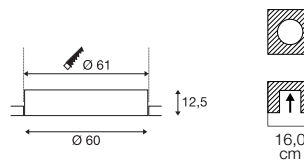

Variant	Art. nr.
3100/3300 lm 3000/4000 K CRI 80	
<input type="checkbox"/> wit	1001902

MEDO 60
EL, frameeloos

1000/1050 mA
Systeemvermogen: 36 W
Materiaal:
aluminium / polymethylmethacrylaat (PMMA)

- Open kabeleinde