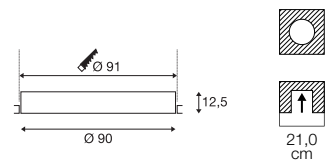

MEDO 90
EL, frameeloos

1000/1050 mA
Systeemvermogen: 72 W
Materiaal: aluminium / polymethylmethacrylaat (PMMA)

- Er zijn 2 drivers nodig
- Open kabeleinde

1001904	9550/10150lm 3000/4000K	

☐ LED-driver 40 W | 700/900/1000 mA incl. trekontlasting Art. nr. 1006120	
☐ LED-driver 40 W | 700 mA | dimbaar Art. nr. 1005446	
☐ LED-driver 40 W | 700 mA | 1-10 V/ DALI dimbaar | incl. trekontlasting Art. nr. 1002424	

Variant	Art. nr.
9550/10150 lm | 3000/4000 K | CRI 90	
☐ wit	1001904