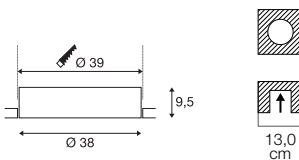

MEDO 40
EL, frameeloos

700 mA
Systeemvermogen: 28 W
Materiaal:
aluminium / polymethylmethacrylaat (PMMA)

- Open kabeleinde

1001902	3100/3300lm 3000/4000K	

☐ LED-driver 40 W | 700/900/1000 mA incl. trekontlasting Art. nr. 1006120	
☐ LED-driver 40 W | 700 mA | dimbaar Art. nr. 1005446	
☐ LED-driver 40 W | 700 mA | 1-10 V/ DALI dimbaar | incl. trekontlasting Art. nr. 1002424	

Variant	Art. nr.
3100/3300 lm | 3000/4000 K | CRI 80	
☐ wit	1001902