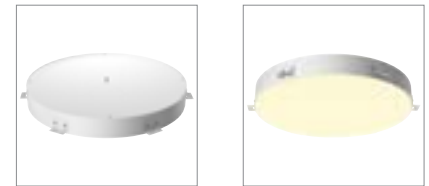

MEDO 40
EL, frameeloos

700 mA
Systeemvermogen: 28 W
Materiaal:
aluminium / polymethylmethacrylaat (PMMA)

- Open kabeleinde

1001902	3100/3300lm 3000/4000K	

<input type="checkbox"/> LED-driver 40 W 700/900/1000 mA incl. trekontlasting Art. nr. 1006120	
<input type="checkbox"/> LED-driver 40 W 700 mA dimbaar Art. nr. 1005446	
<input type="checkbox"/> LED-driver 40 W 700 mA 1-10 V/ DALI dimbaar incl. trekontlasting Art. nr. 1002424	

Variant	Art. nr.
3100/3300 lm 3000/4000 K CRI 80	
<input type="checkbox"/> wit	1001902

MEDO 60
EL, frameeloos

1000/1050 mA
Systeemvermogen: 36 W
Materiaal:
aluminium / polymethylmethacrylaat (PMMA)

- Open kabeleinde

1001903	4700/5000lm 3000/4000K	

<input type="checkbox"/> LED-driver 40 W 700/900/1000 mA incl. trekontlasting Art. nr. 1006120	
<input type="checkbox"/> LED-driver 40 W 700 mA dimbaar Art. nr. 1005446	
<input type="checkbox"/> LED-driver 40 W 700 mA 1-10 V/ DALI dimbaar incl. trekontlasting Art. nr. 1002424	

Variant	Art. nr.
4700/5000 lm 3000/4000 K CRI 80	
<input type="checkbox"/> wit	1001903

MEDO 90
EL, frameeloos

1000/1050 mA
Systeemvermogen: 72 W
Materiaal: aluminium / polymethylmethacrylaat (PMMA)

- Er zijn 2 drivers nodig
- Open kabeleinde